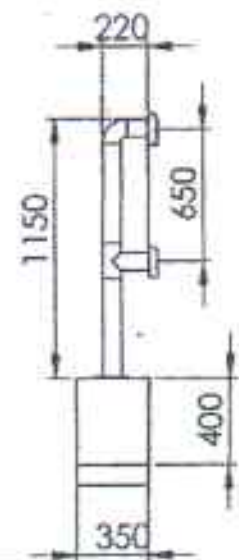

نقشه ابعادی حصار دور مانژ تسمین

مهندسیت