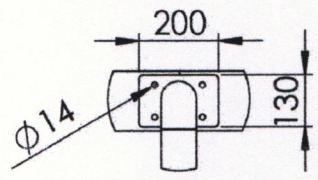

# نقشه ابعادی حصار دور مانژ تمرین

DETAIL A  
SCALE 2 : 35