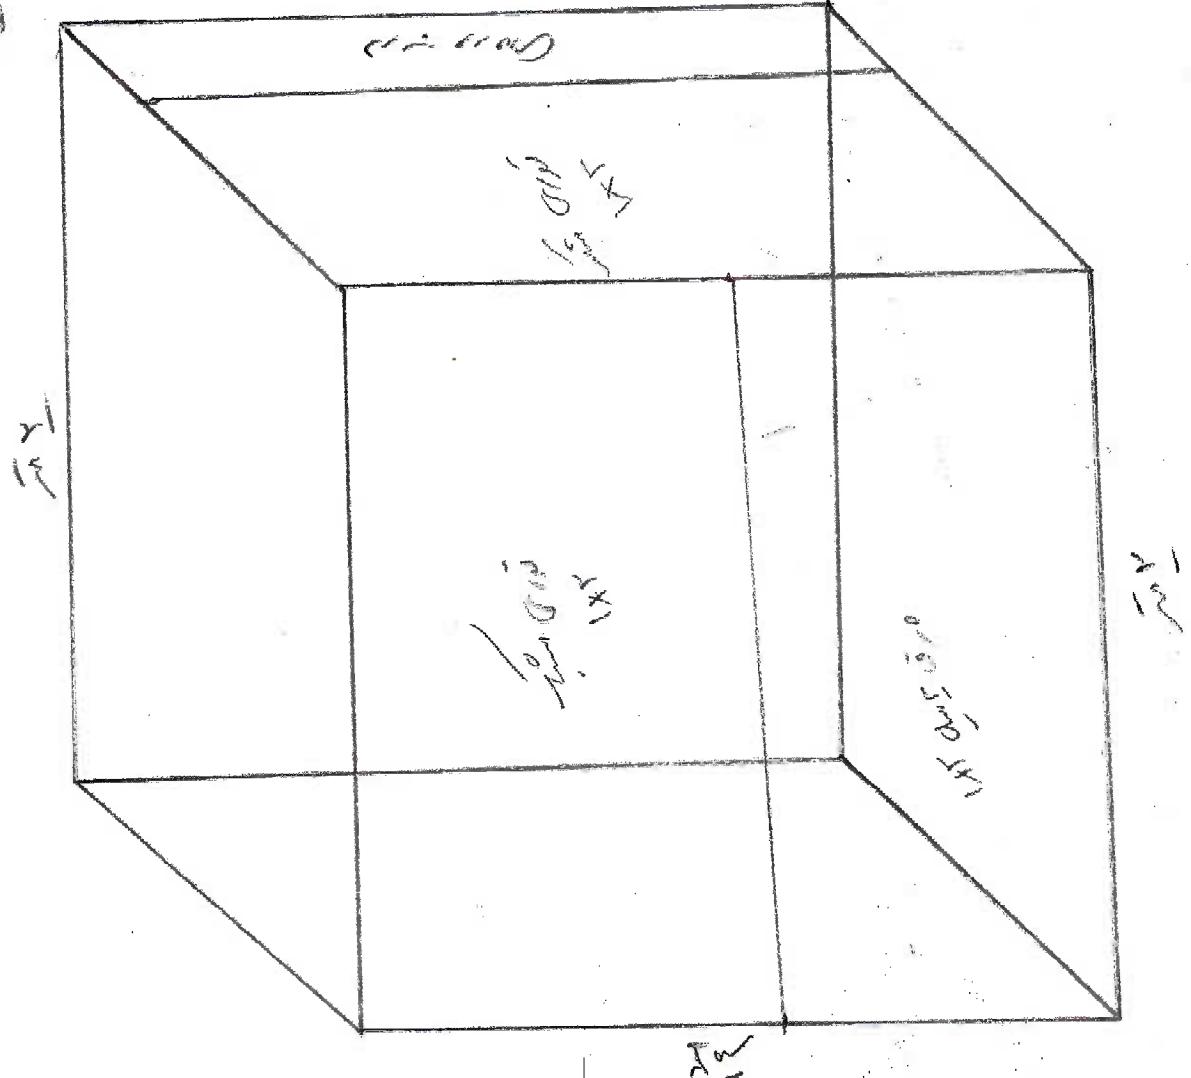

شکل شماره (۳)

* مشخصات فنی کاغذ ۲۰ × ۲۰ × ۲۰

- ارتفاع ۱ متر
- طول ۱ متر
- عرض ۱ متر
- توری ۱۸۲ × ۱۸۲
- ورق لایه ۱۸۲ × ۱۸۲ × ۳ عدد
- پروفیل لوله دار ۱۸۲ × ۱۸۲
- پروفیل سیم ۱۸۲ × ۱۸۲
- قوطی ۱۸۲ × ۱۸۲ × ۴ متر
- پروفیل ۱۸۲ × ۱۸۲ × ۱ متر
- ضد زنگ ۱۸۲ × ۱۸۲
- رنگ آبی سفید ۱۸۲ × ۱۸۲

* مشخصات قفس سگ کابون ۱۰۱۰۲۰۲۲

- ارتفاع لایه
- طول لایه
- عرض لایه

- قد قفس ۱۰۲ × ۴۵ متر
- درون قفس ۱۰۲ × ۵۵ متر
- ورودی نیم در ۱۰۲ متر
- خروجی سبزی ۵۵ متر
- ورودی 2 لایه
- قفسی ۲۰۲ × ۵۵ متر
- نندونگ لایه
- رشت آب لایه لایه

شکل شماره (۱)
 برقیل به دریا

برقیل به دریا

برقیل به دریا

برقیل به دریا

شکل شماره (۲)
 برقیل به دریا

برقیل به دریا

برقیل به دریا

برقیل به دریا