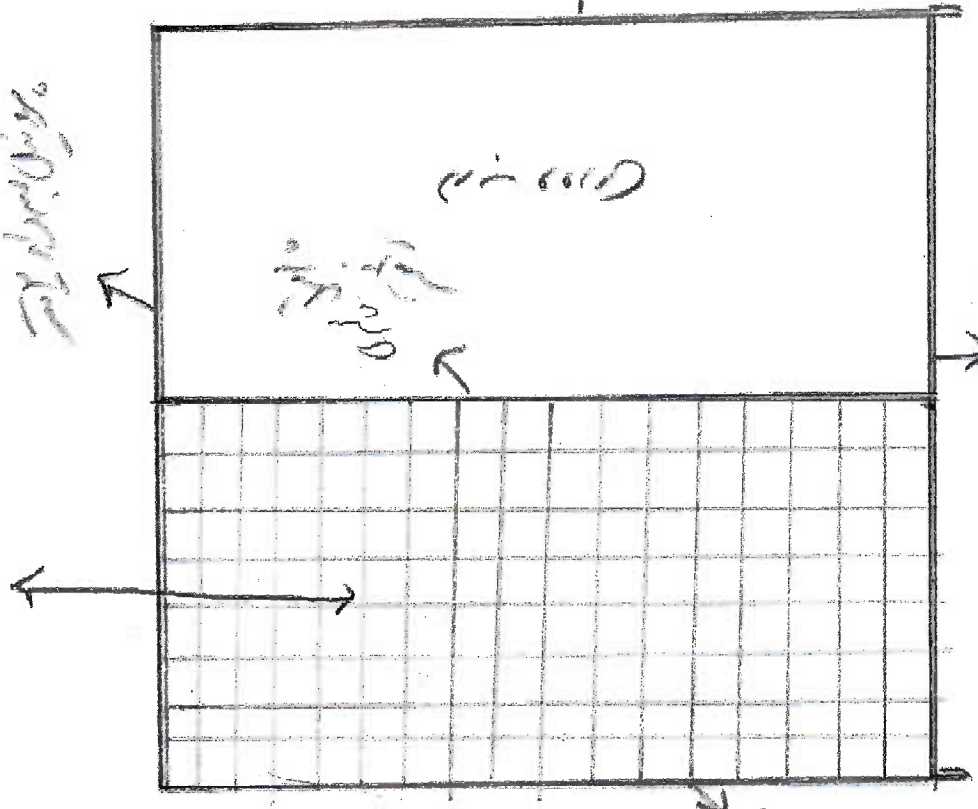

شکل شماره (۳)

* مشخصات فنی کاغذ ۲۰ × ۲۰ × ۲۰

- ارتفاع ۱ متر
- طول ۱ متر
- عرض ۱ متر
- توری ۱۸۲ × ۱۸۲
- ورق لایه ۱۸۲ × ۱۸۲ × ۳ عدد
- پروفیل لوله دار ۱۸۲ × ۱۸۲
- پروفیل سیم ۱۸۲ × ۱۸۲
- قوطی ۱۸۲ × ۱۸۲ × ۴ متر
- پروفیل ۱۸۲ × ۱۸۲ × ۱ متر
- ضد زنگ ۱۸۲ × ۱۸۲
- رنگ آبی سفید ۱۸۲ × ۱۸۲

* مشخصات قفس سگ کابون ۱۰۱۰۲۰۲۲

- ارتفاع لایه
- طول لایه
- عرض لایه

- قد قفس ۱۰۲ × ۴۵ متر
- درون قفس ۱۰۲ × ۵۵ متر
- ورودی نیم در ۱۰۲ متر
- خروجی سبزی ۵۵ متر
- ورودی 2 لایه
- قفسی ۲۰۲ × ۵۵ متر
- نندونگ لایه
- رشت آب لایه لایه

شکل شماره (۱)
 برقیل به دریا

برقیل به دریا

برقیل به دریا

برقیل به دریا

شکل شماره (۲)
 برقیل به دریا

برقیل به دریا

برقیل به دریا

برقیل به دریا