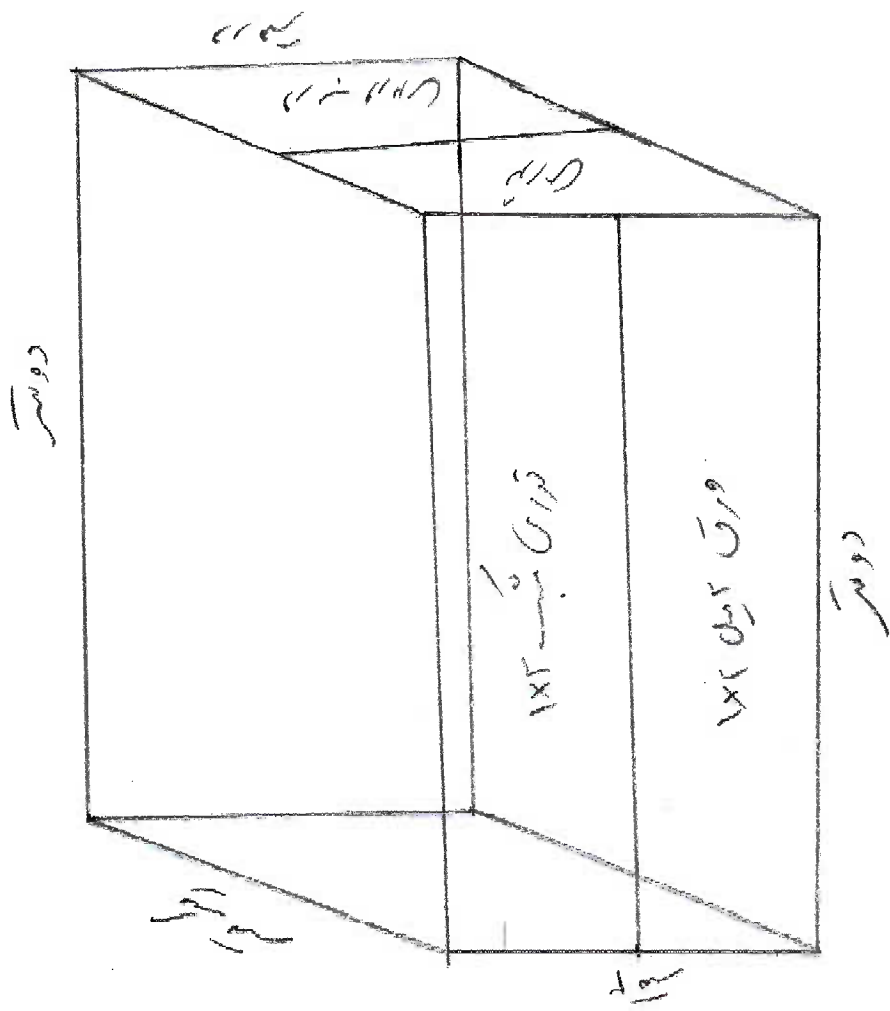

شکل شماره (۳)

* مشخصات فنی کاغذ ۲۰ × ۲۰ × ۲۰

- ارتفاع ۱ متر
- طول ۱ متر
- عرض ۱ متر
- توری ۱۸۲ × ۱۸۲
- ورق لایه ۱۸۲ × ۱۸۲ × ۳ عدد
- پروفیل لوله دار ۱۸۲ × ۱۸۲
- پروفیل سیم ۱۸۲ × ۱۸۲
- قوطی ۱۸۲ × ۱۸۲ × ۴ متر
- پروفیل ۱۸۲ × ۱۸۲ × ۱ متر
- ضد زنگ ۱۸۲ × ۱۸۲
- رنگ آبی سفید ۱۸۲ × ۱۸۲

* مشخصات قفس سگ کابون ۱۰۱۰۲۰۲۲

- ارتفاع لایه
- طول لایه
- عرض لایه

- قد قفس ۱۰۲ × ۴۵ متر
- درون قفس ۱۰۲ × ۵۵ متر
- ورودی نیم در ۱۰۲ متر
- خروجی سبزی ۵۵ متر
- ورودی 2 لایه
- قفسی ۲۰۲ × ۵۵ متر
- نندونگ لایه
- رشت آب لایه لایه