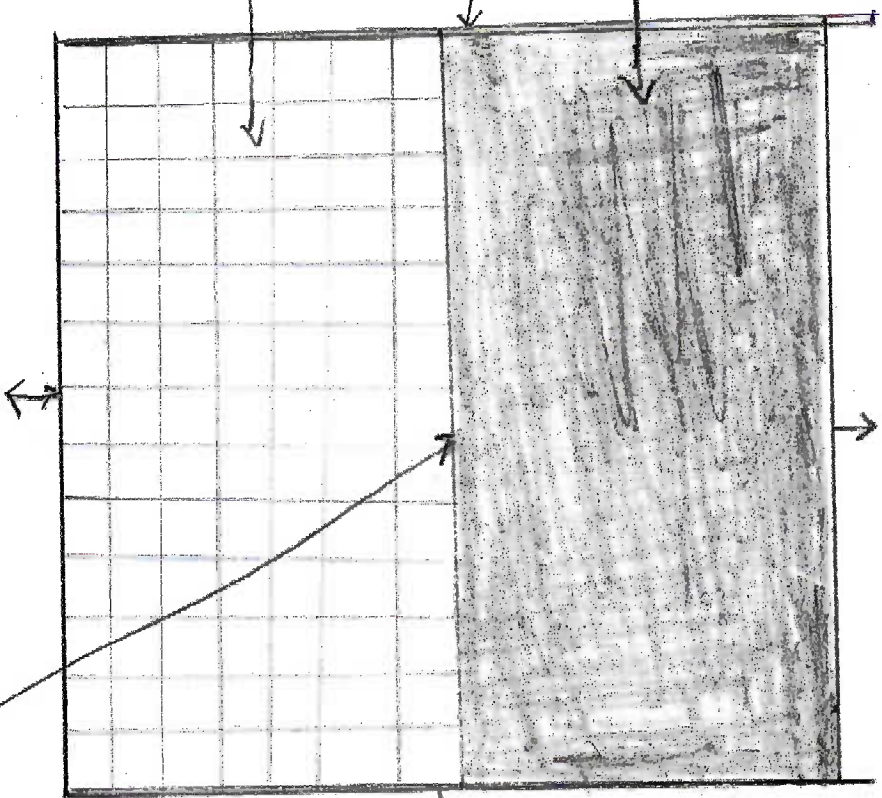

شکل شماره (۳)

* مشخصات فنی کاغذ ۲۰ × ۲۰ × ۲۰

- ارتفاع ۱ متر
- طول ۱ متر
- عرض ۱ متر
- توری ۱۸۲ × ۱۸۲
- ورق لایه ۱۸۲ × ۱۸۲ × ۳ عدد
- پروفیل لوله دار ۱۸۲ × ۱۸۲
- پروفیل سیم ۱۸۲ × ۱۸۲
- قوطی ۱۸۲ × ۱۸۲ × ۴ متر
- پروفیل ۱۸۲ × ۱۸۲ × ۱ متر
- ضد زنگ ۱۸۲ × ۱۸۲
- رنگ آبی سفید ۱۸۲ × ۱۸۲

* مشخصات قفس سگ کابون ۱۰۱۰۲۰۲۲

- ارتفاع لایه
- طول لایه
- عرض لایه

- قد قفس ۱۰۲ × ۴۵ متر
- درون قفس ۱۰۲ × ۵۵ متر
- ورودی نیم در ۱۰۲ متر
- خروجی سبزی ۵۵ متر
- ورودی 2 لایه
- قفسی ۲۰۲ × ۵۵ متر
- نندونگ لایه
- رشت آب لایه لایه

شکل شماره (۱)
 برقیل به دریا

برقیل به دریا

برقیل به دریا

برقیل به دریا

شکل شماره (۲)
 برقیل به دریا

برقیل به دریا

برقیل به دریا

برقیل به دریا